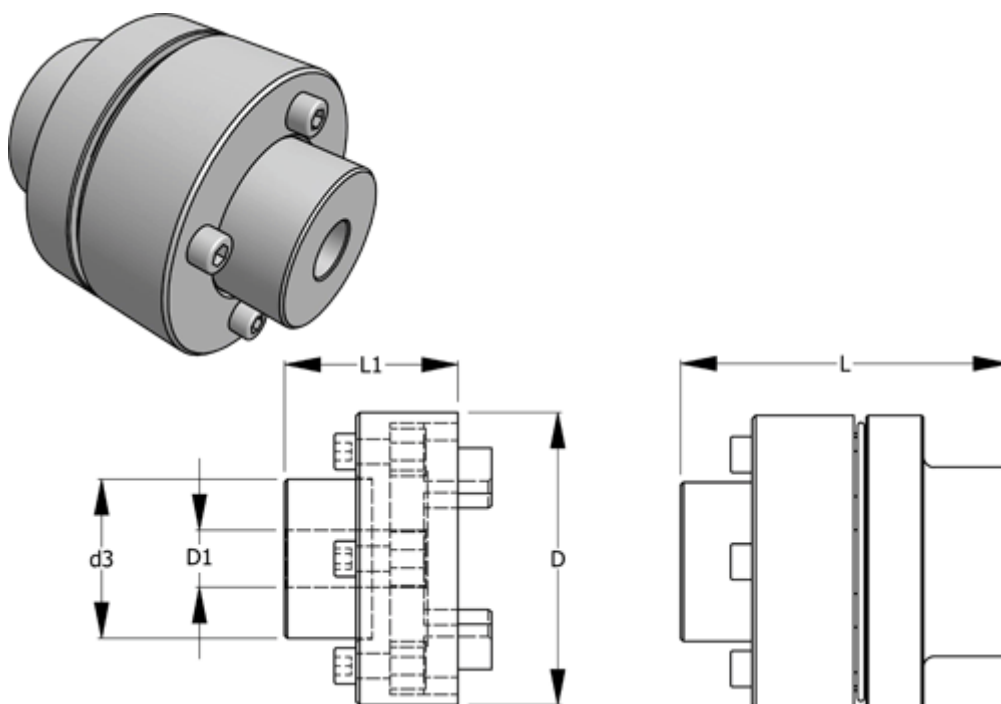

Varenummer: 3301415102104  
Beskrivelse: Normex Nav 102+104 for type G str. 415  
Maks. boring 190 mm

## Mål

|        |         |
|--------|---------|
| D      | = 415   |
| d1 max | = 180   |
| d3     | = 275.0 |
| L      | = 441   |
| L1     | = 196   |